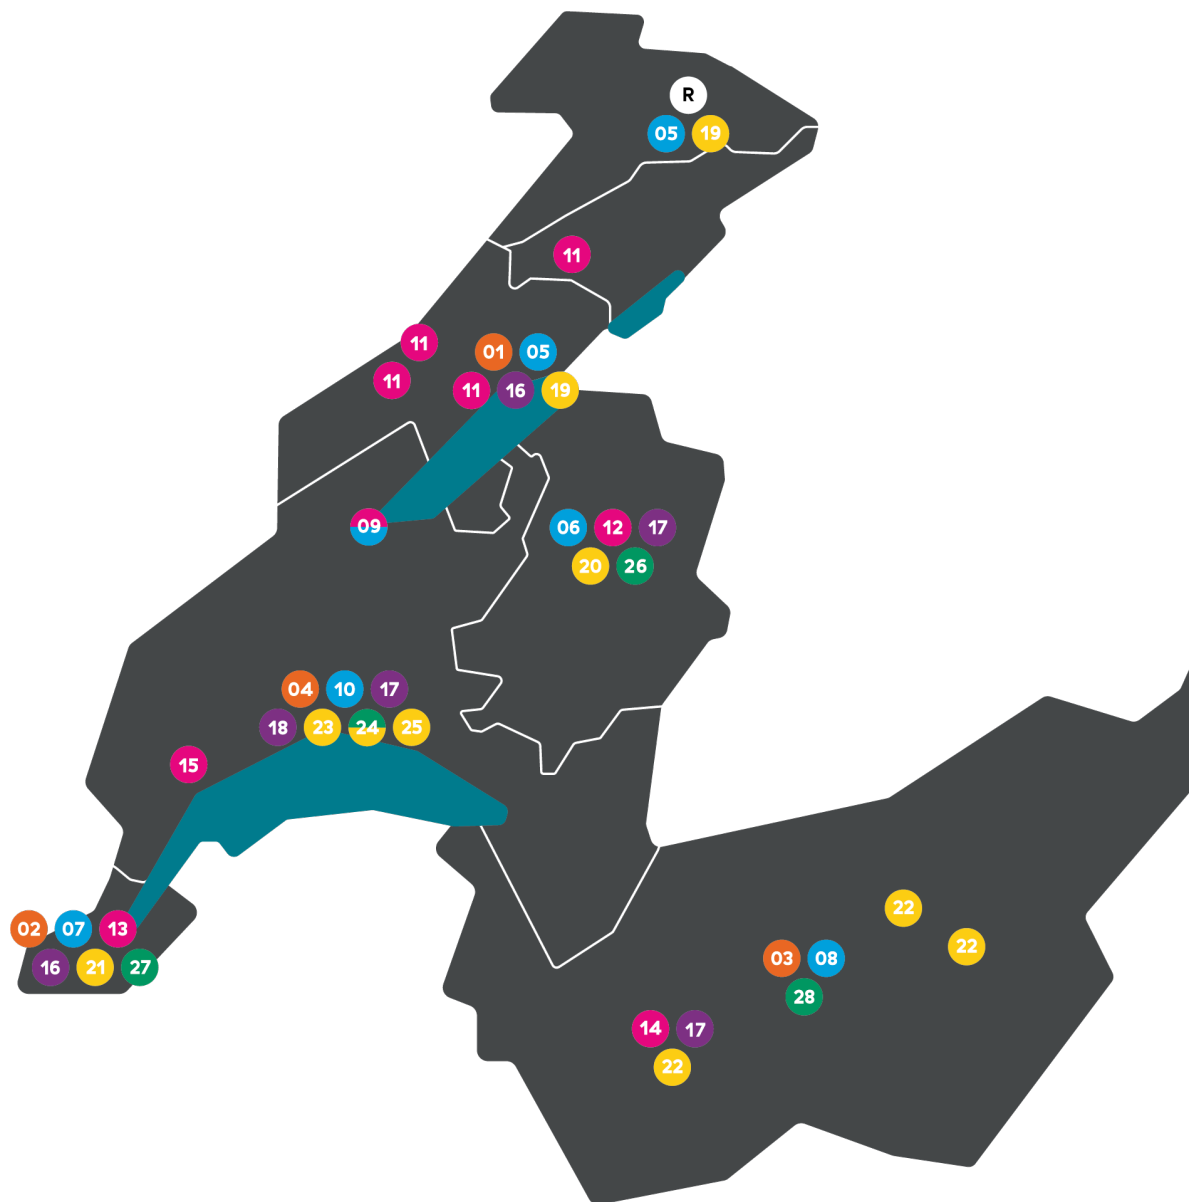

Les hautes écoles de la HES-SO

Rectorat HES-SO

Design et Arts visuels

- 01 HE-Arc Conservation-restauration
- 02 Haute école d'art et de design — Genève (HEAD — Genève)
- 03 HES-SO Valais-Wallis – Ecole de design et haute école d'art – EDHEA
- 04 ECAL/Ecole cantonale d'art de Lausanne

Économie et Services

- 05 HE-Arc Gestion (HEG Arc)
- 06 Haute école de gestion Fribourg – HEG-FR
  Hochschule für Wirtschaft Freiburg – HSW-FR
- 07 Haute école de gestion de Genève (HEG-Genève)
- 08 HES-SO Valais-Wallis – Haute Ecole de Gestion – HEG
- 09 Haute Ecole d'Ingénierie et de Gestion du Canton de Vaud – HEIG-VD
- 10 EHL – Hospitality Business School

Ingénierie et Architecture

- 09 Haute Ecole d'Ingénierie et de Gestion du Canton de Vaud – HEIG-VD
- 11 HE-Arc Ingénierie
- 12 Haute école d'ingénierie et d'architecture de Fribourg – HEIA-FR
  Hochschule für Technik und Architektur Freiburg – HTA-FR
- 13 Haute école du paysage, d'ingénierie et d'architecture de Genève (HEPIA)
- 14 HES-SO Valais-Wallis – Haute Ecole d'Ingénierie – HEI
- 15 Changins — Haute école de viticulture et œnologie

Musique et Arts de la scène

- 16 Haute école de musique de Genève – (HEM – Genève) – avec site décentralisé à Neuchâtel
- 17 HEMU – Haute École de Musique – avec sites décentralisés à Fribourg et Sion
- 18 La Manufacture – Haute école des arts de la scène

Santé

- 19 HE-Arc Santé
- 20 Haute école de santé Fribourg – Hochschule für Gesundheit Freiburg – HEdS-FR
- 21 Haute école de santé de Genève (HEdS-Genève)
- 22 HES-SO Valais-Wallis – Haute Ecole de Santé – HEdS
- 23 HESAV – Haute Ecole de Santé Vaud
- 24 Haute école de travail social et de la santé Lausanne – HETSL
- 25 Institut et Haute Ecole de la Santé La Source

Travail social

- 26 Haute école de travail social Fribourg – HETS-FR
  Hochschule für Soziale Arbeit Freiburg – HSA-FR
- 27 Haute école de travail social de Genève (HETS-Genève)
- 28 HES-SO Valais-Wallis – Haute Ecole et Ecole Supérieure de Travail Social – HESTS
- 24 Haute école de travail social et de la santé Lausanne – HETSL