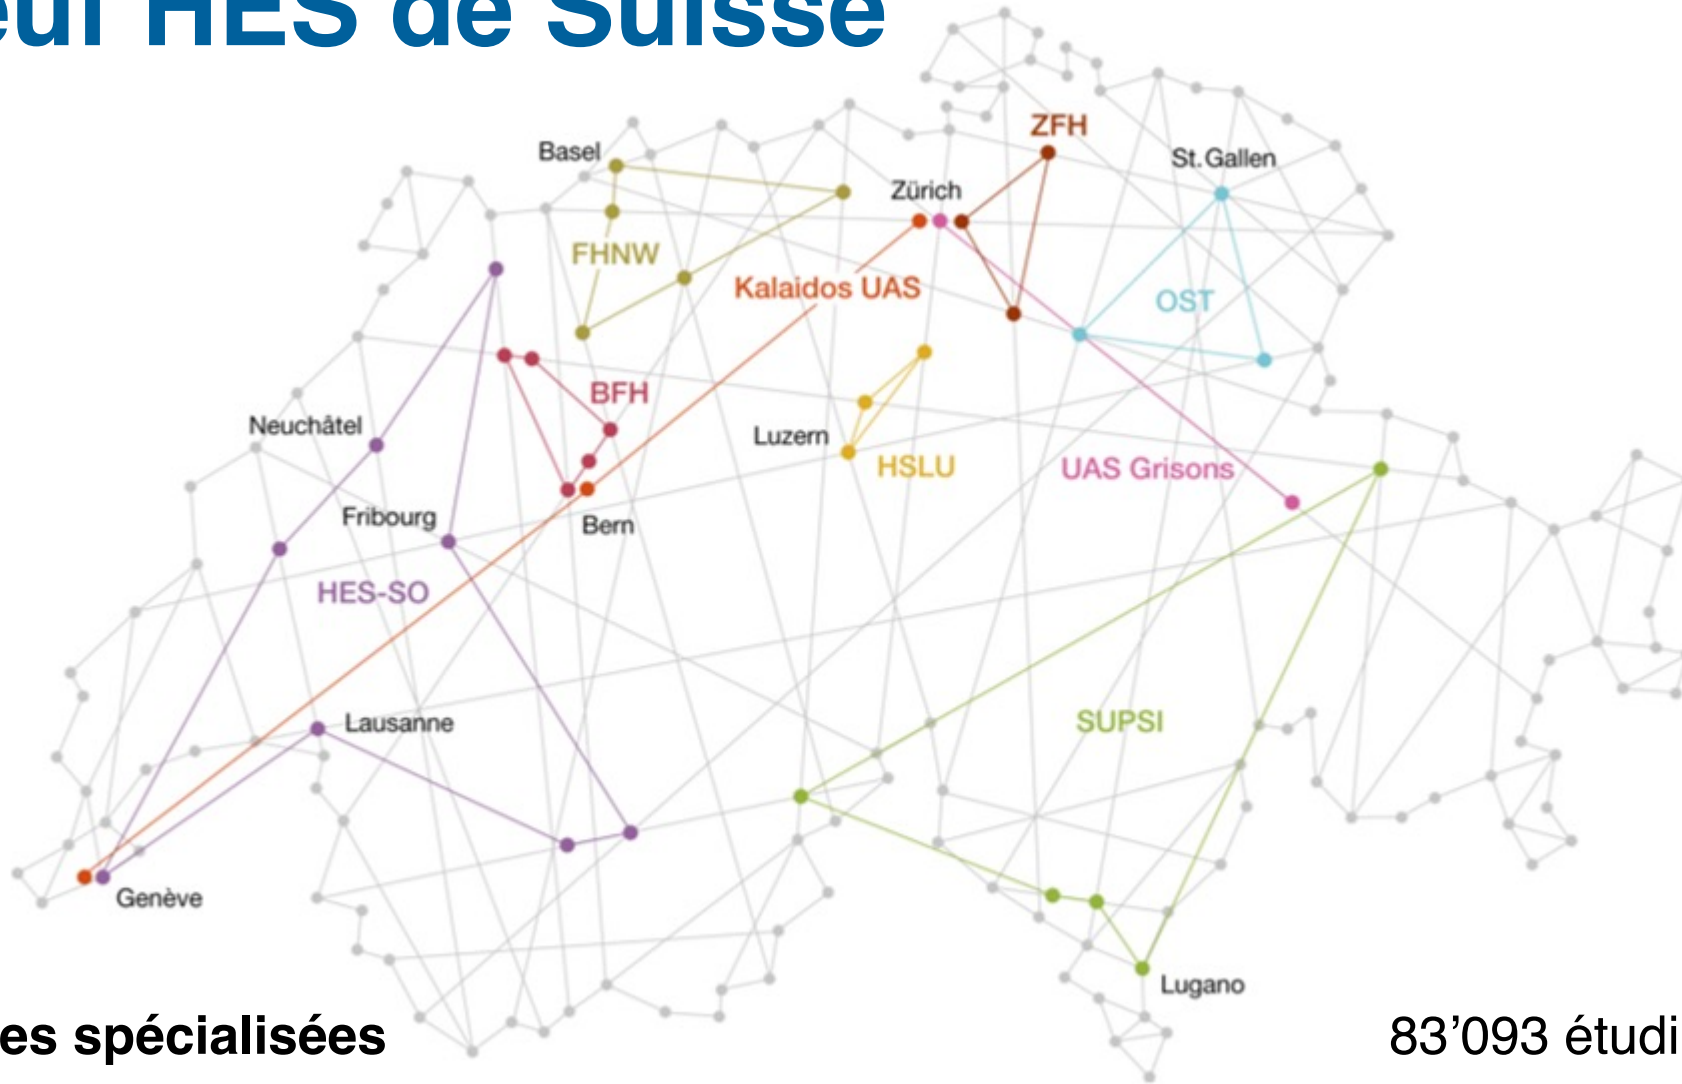

Hes·so

**LA HES-SO HAUTE ÉCOLE
SPÉCIALISÉE DE SUISSE
OCCIDENTALE**

DENISE VON DÄNIKEN

GYMNASE DE NYON

05.10.2022

hes-so.ch

swissuniversities

Les neuf HES de Suisse

9 hautes écoles spécialisées

83'093 étudiant·es

Une seule HES pour la Suisse occidentale: la HES-SO

21'935 étudiant·es

Hes·SO

Les hautes écoles de la HES-SO

Rectorat HES-SO

Design et Arts visuels

- 01 HE-Arc Conservation-restauration
- 02 Haute école d'art et de design — Genève (HEAD — Genève)
- 03 HES-SO Valais-Wallis – Ecole de design et haute école d'art – EDHEA
- 04 ECAL/Ecole cantonale d'art de Lausanne

Économie et Services

- 05 HE-Arc Gestion (HEG Arc)
- 06 Haute école de gestion Fribourg – HEG-FR
Hochschule für Wirtschaft Freiburg – HSW-FR
- 07 Haute école de gestion de Genève (HEG-Genève)
- 08 HES-SO Valais-Wallis – Haute Ecole de Gestion – HEG
- 09 Haute Ecole d'Ingénierie et de Gestion du Canton de Vaud – HEIG-VD
- 10 EHL – Hospitality Business School